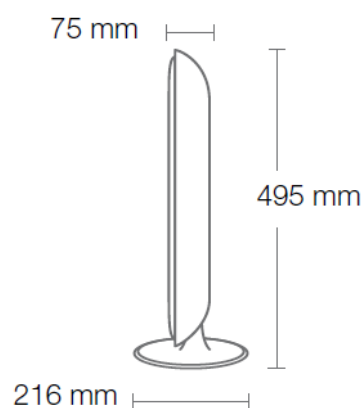

Serija	Serija	4
Zaslona	Ultra Clear Panel	-
Slika	Diagonala	66 cm
	Full HD	-
	Ločljivost	1.366 x 768
	Osvetlitev ozadja	CCFL
	Engine	DNLe+ Engine
	Dinamični kontrast	Visok kontrast
	Motion Plus 100 Hz / 200 Hz	-
	Wide Color Enhancer	WCE 2
	1080 24p Real Movie	da
Zvok	Sound effect system	SRS Trusurround HD
	Stereo	Down Firing
	Moč zvočnikov	2 x 5 W
	Nizkotonec	-
Medi@	Internet@ TV	-
	Wireless DLNA	-
	Knjižnjica vsebin (Flash)	-
	USB 2.0	-
Funkcije	BD-Wise	-
	W-LAN podpora	-
	Teletext	1000 strani
	Anynet+ (HDMI-CEC)	da
	Smart contentmanager	-
	Zabavni način	da
	Slika v sliki	-
	Sleep Timer	da
	Vklop/izklop timer	da
	Samodejno iskanje programov	da
	Samodejni izklop	da
	EPG	da
	Samodejna nastavitve jakosti	da
Sistem	Digitalna TV	DVB-T/C
	Vgrajen sprejemnik	da
Priključki ob strani	Slušalke	-
	HDMI™	1
	USB	-
	CI prikllop	1
	Kompozitni (AV)	1
Priključki zadaj	HDMI™	2
	USB	-
	Servisni priključek	1
	PC prikllop (VGA)	1
	Komponentni – vhod (Y/Pb/Pr)	1
	Ethernet (LAN)	-
	Digitalni audio (optika)	1
	Slušalke	-
	Antenski - vhod	1
	Audio izhod (L/D)	1
	Scart	1
Dizajn	Ohišje	Piano
	Barva	črna
	Svetlobni učinek	-
	Podnožje	High Glossy
	Vrtljivo podnožje	-
Poraba	Napajanje	AC220-240V 50/60Hz
	V delovanju (IEC62087)	60 W
	V pripravljenosti	< 0,3 W
	Ekološka osveščenost	Eco-Flower
Mere in teža	Neto mera s stojalom (ŠxGxV) mm	669,7 x 216 x 495,1
	Neto mera brez stojala (ŠxGxV) mm	669,7 x 75,3 x 455
	Mere paketa (ŠxGxV) mm	750 x 152 x 623
	Neto teža s stojalom (kg)	8,4
	Neto teža brez stojala (kg)	7
	Teža paketa (kg)	11,8
Pribor	VESA standard	200 x 100
	Samsung stenski nosilec	-
	Daljinjski upravljalnik	TM950
	Baterije	da
	Antenski kabel	-
	Napajalni kabel	da
	Namestitveni CD	-
	Navodila za uporabo	da

Slovenija

Janus Trade, d.o.o.
Koroška c.53c, 4000 Kranj
Tel: +368 20 15 860
Fax: +386 20 15 855
www.samsung.si