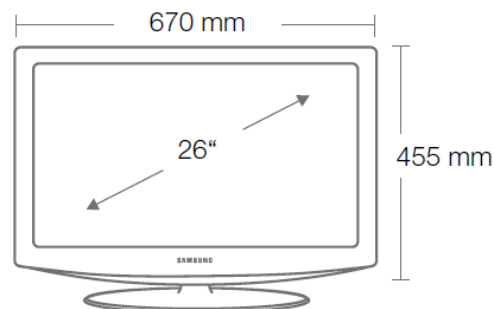

Serija	Serija	4
Zaslona	Ultra Clear Panel	-
Slika	Diagonala	66 cm
	Full HD	-
	Ločljivost	1.366 x 768
	Osvetlitev ozadja	CCFL
	Engine	DNLe+ Engine
	Dinamični kontrast	Visok kontrast
	Motion Plus 100 Hz / 200 Hz	-
	Wide Color Enhancer	WCE 2
	1080 24p Real Movie	da
Zvok	Sound effect system	SRS Trusurround HD
	Stereo	Down Firing
	Moč zvočnikov	2 x 5 W
	Nizkotonec	-
Medi@	Internet@ TV	-
	Wireless DLNA	-
	Knjižnjica vsebin (Flash)	-
	USB 2.0	-
Funkcije	BD-Wise	-
	W-LAN podpora	-
	Teletext	1000 strani
	Anynet+ (HDMI-CEC)	da
	Smart contentmanager	-
	Zabavni način	da
	Slika v sliki	-
	Sleep Timer	da
	Vklop/izklop timer	da
	Samodejno iskanje programov	da
	Samodejni izklop	da
	EPG	da
	Samodejna nastavitve jakosti	da
Sistem	Digitalna TV	DVB-T/C
	Vgrajen sprejemnik	da
Priključki ob strani	Slušalke	-
	HDMI™	1
	USB	-
	CI prikllop	1
	Kompozitni (AV)	1
Priključki zadaj	HDMI™	2
	USB	-
	Servisni priključek	1
	PC prikllop (VGA)	1
	Komponentni – vhod (Y/Pb/Pr)	1
	Ethernet (LAN)	-
	Digitalni audio (optika)	1
	Slušalke	-
	Antenski - vhod	1
	Audio izhod (L/D)	1
	Scart	1
Dizajn	Ohišje	Piano
	Barva	črna
	Svetlobni učinek	-
	Podnožje	High Glossy
	Vrtljivo podnožje	-
Poraba	Napajanje	AC220-240V 50/60Hz
	V delovanju (IEC62087)	60 W
	V pripravljenosti	< 0,3 W
	Ekološka osveščenost	Eco-Flower
Mere in teža	Neto mera s stojalom (ŠxGxV) mm	669,7 x 216 x 495,1
	Neto mera brez stojala (ŠxGxV) mm	669,7 x 75,3 x 455
	Mere paketa (ŠxGxV) mm	750 x 152 x 623
	Neto teža s stojalom (kg)	8,4
	Neto teža brez stojala (kg)	7
	Teža paketa (kg)	11,8
Pribor	VESA standard	200 x 100
	Samsung stenski nosilec	-
	Daljinjski upravljalnik	TM950
	Baterije	da
	Antenski kabel	-
	Napajalni kabel	da
	Namestitveni CD	-
	Navodila za uporabo	da

Slovenija

Janus Trade, d.o.o.
Koroška c.53c, 4000 Kranj
Tel: +368 20 15 860
Fax: +386 20 15 855
www.samsung.si